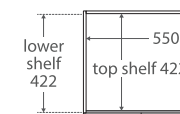

TOP VIEW: SHELF AREA