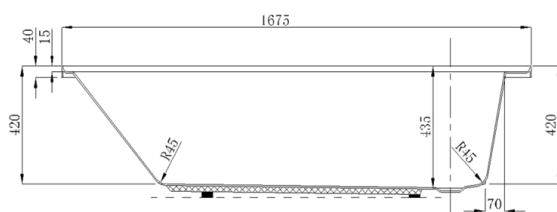

Section F-F