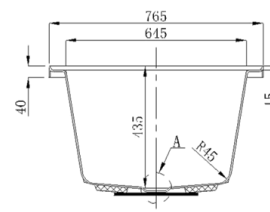

Section G-G