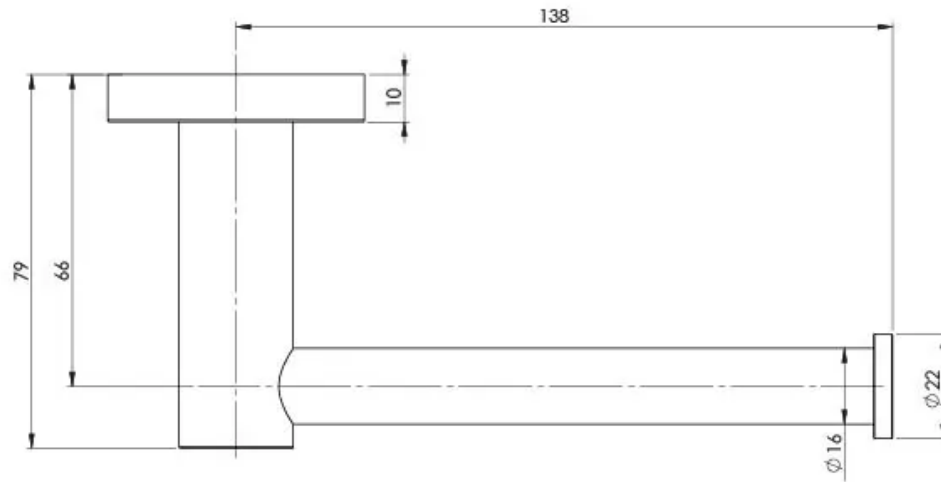

## RADII TOILET ROLL HOLDER SQUARE PLATE

## SPECIFICATIONS