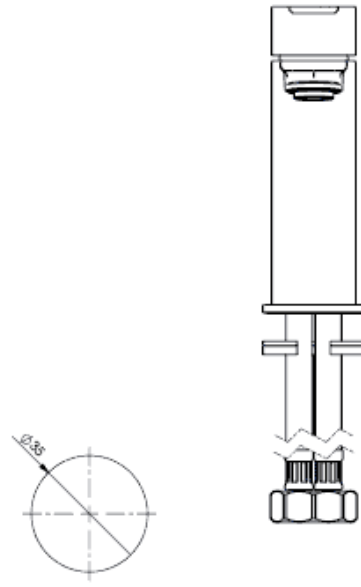

Astro II Basin Mixer

- 25138001 | T38267 | Chrome
- 25138011 | T38267(V) | Brushed Nickel
- 25138061 | T38267(V) | Brushed Brass
- 25138071 | T38267(V) | Matte Black
- 25138091 | T38267(V) | Gun Metal

NZ: 0800 655 455 | nzsales@greenstapware.com
 AU: 1800 244 487 | aussales@greenstapware.com