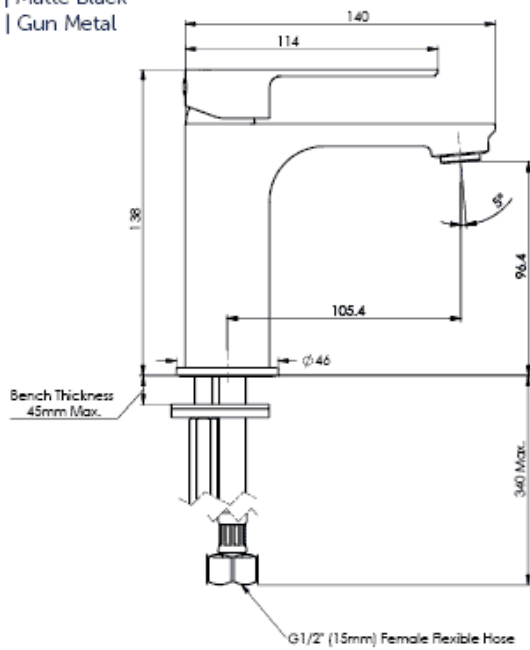

Astro II Basin Mixer

- 25138001 | T38267 | Chrome
- 25138011 | T38267(V) | Brushed Nickel
- 25138061 | T38267(V) | Brushed Brass
- 25138071 | T38267(V) | Matte Black
- 25138091 | T38267(V) | Gun Metal

NZ: 0800 655 455 | nzsales@greenstapware.com
 AU: 1800 244 487 | aussales@greenstapware.com