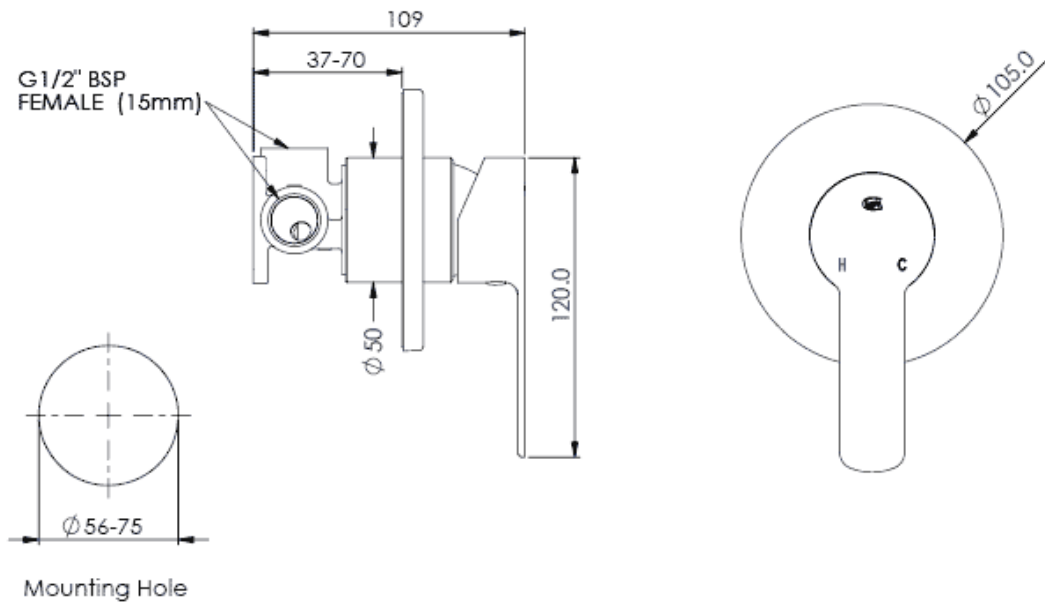

Astro II Shower Mixer - Round

- 25248006 | Chrome
- 25248016 | Brushed Nickel
- 25248066 | Brushed Brass
- 25248076 | Matte Black
- 25248096 | Gun Metal

NZ: 0800 655 455 | nzsales@greenstapware.com
AU: 1800 244 487 | aussales@greenstapware.com