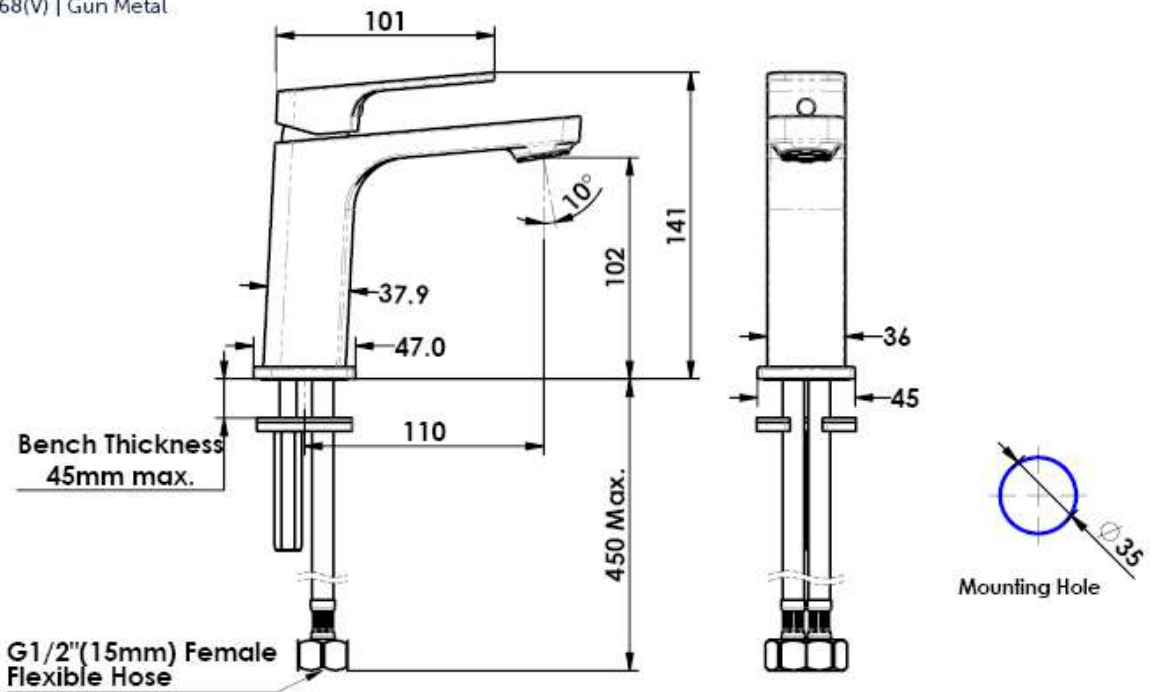

## Swept Basin Mixer

18602550 | T32268 | Chrome  
18602551 | T32268(V) | Brushed Nickel  
18602557 | T32268(V) | Matte Black  
18602559 | T32268(V) | Gun Metal

NZ: 0800 655 455 | [nzsales@greenstapware.com](mailto:nzsales@greenstapware.com)  
AU: 1800 244 487 | [aussales@greenstapware.com](mailto:aussales@greenstapware.com)