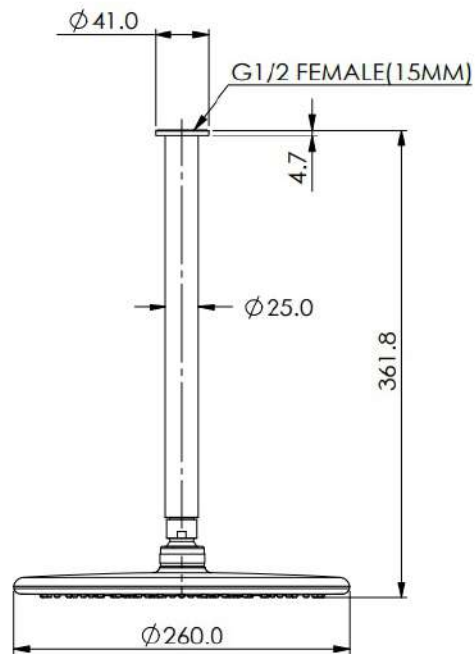

## OAKLEY CEILING SHOWER

- 1910020 | Chrome
- 1910021 | Brushed Nickel
- 1910027 | Matte Black

NZ: 0800 655 455 | nzsales@greenstapware.com  
AU: 1800 244 992 | aussales@greenstapware.com

 | TAPWARE