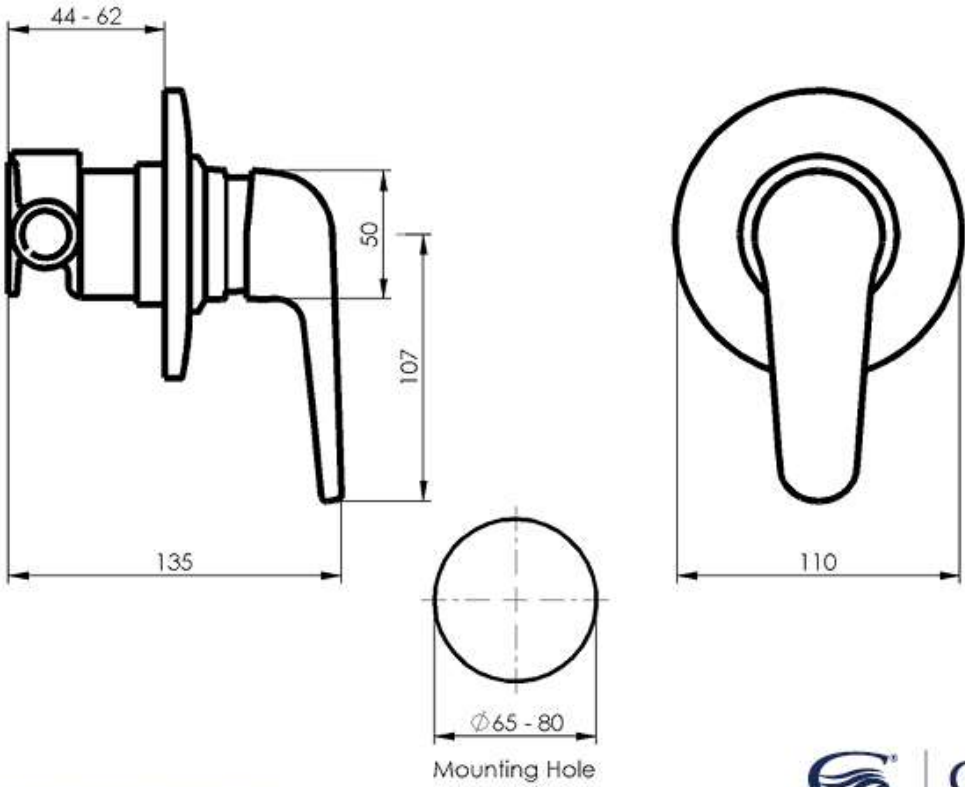

Marketti Blade Shower Mixer

1628500 | Chrome

NZ: 0800 655 455 | nzsales@greenstapware.com
AU: 1800 244 487 | aussales@greenstapware.com