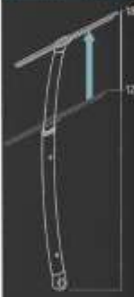

BETTER LIVING
making life a little easier

ALTO
Extendable
Shower Squeegee

Non-Slip Handle
Manche antidérapant
Manija antideslizante

Suction Hook
Crochet à ventouse
Gancho con ventosa

Squeegee