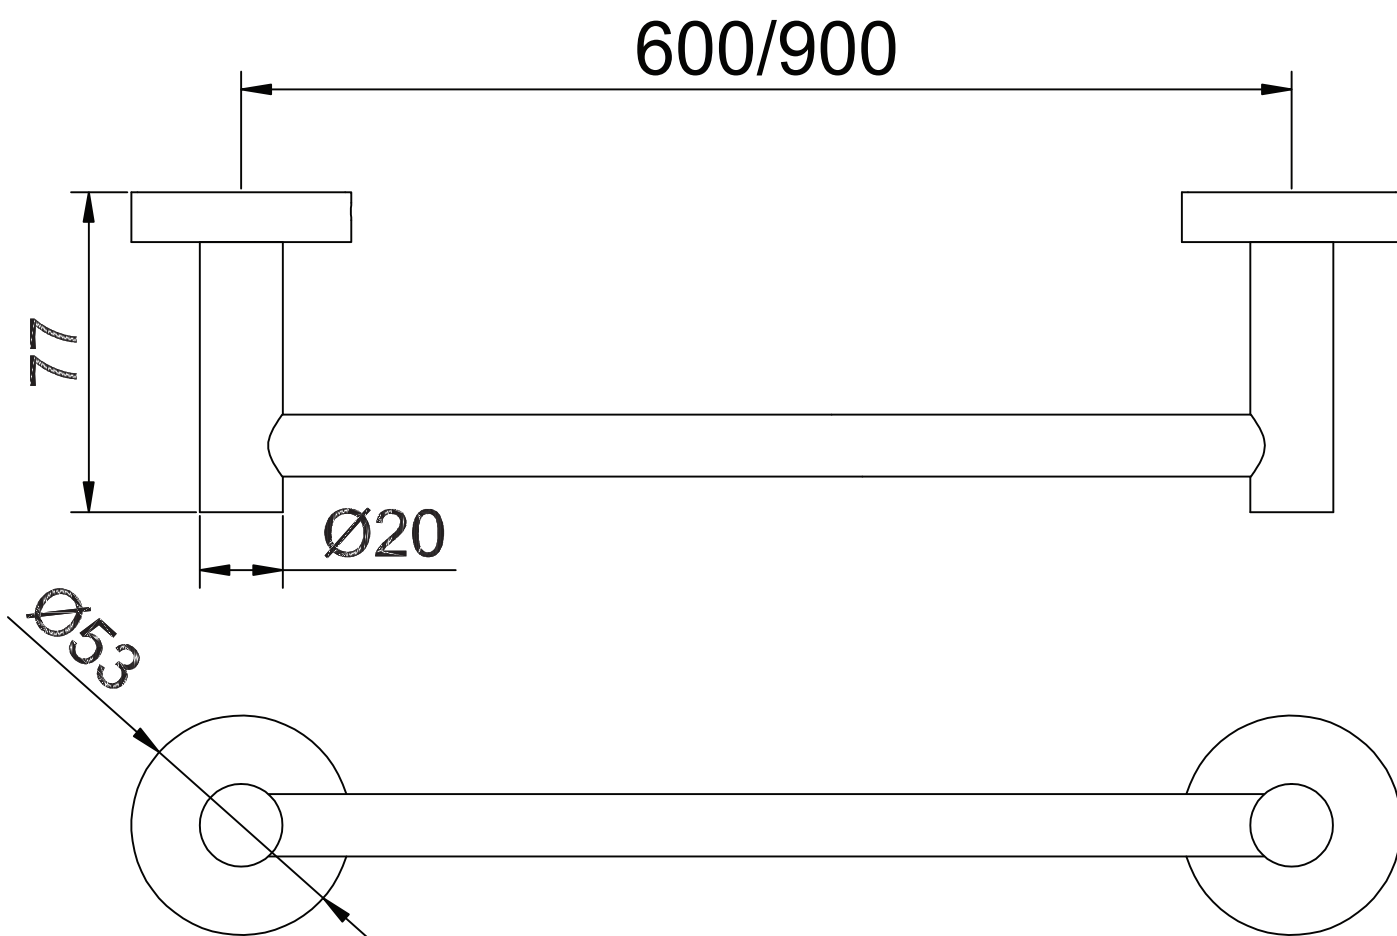

SPECIFICATIONS

SOUL SINGLE TOWEL RAIL

Adp

JACCSOUST6CP - 600mm	(Chrome)	JACCSOUST9CP - 900mm	(Chrome)
JACCSOUST6BK - 600mm	(Matte Black)	JACCSOUST9BK - 900mm	(Matte Black)
JACCSOUST6NK - 600mm	(Brushed Nickel)	JACCSOUST9NK - 900mm	(Brushed Nickel)
JACCSOUST6BB - 600mm	(Brushed Brass)	JACCSOUST9BB - 900mm	(Brushed Brass)
JACCSOUST6WH - 600mm	(Matte White)	JACCSOUST9WH - 900mm	(Matte White)
JACCSOUST6BCO - 600mm	(Brushed Copper)	JACCSOUST9BCO - 900mm	(Brushed Copper)