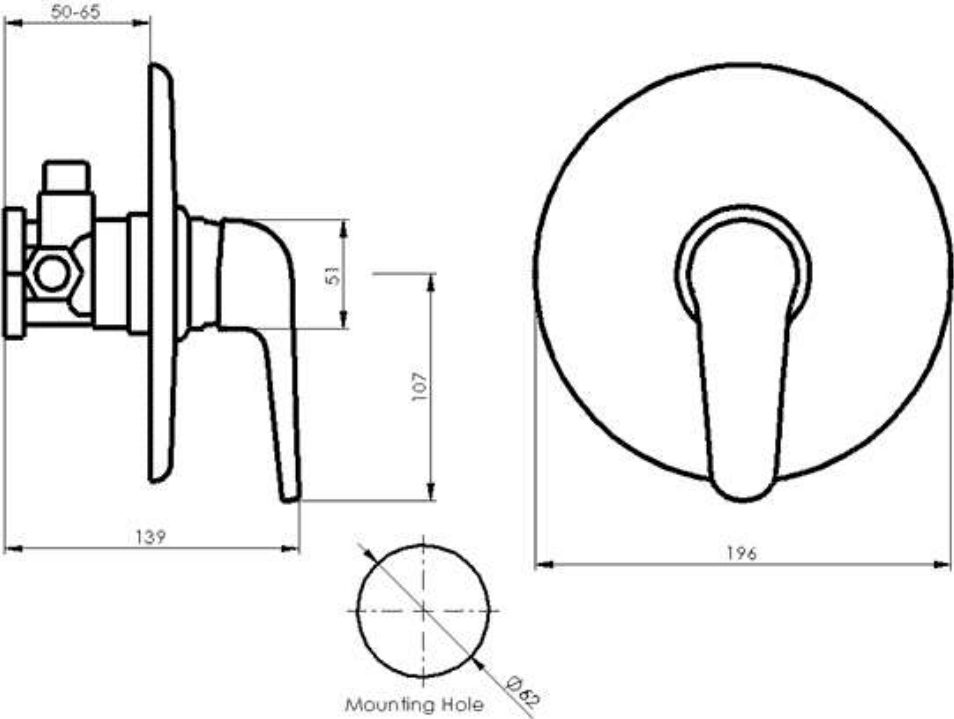

Marketti Blade Retrofit Shower Mixer

1628900 | Chrome

NZ: 0800 655 455 | nzsales@greenstapware.com
AU: 1800 244 487 | aussales@greenstapware.com