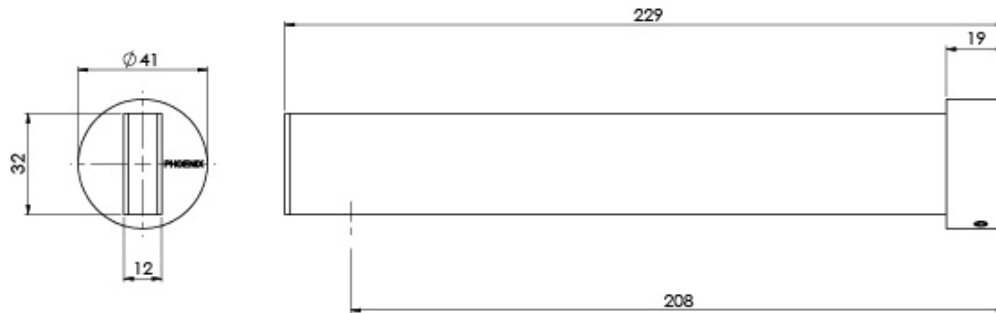

# LEXI MKII

LEXI MKII BATH OUTLET 200MM

## SPECIFICATIONS