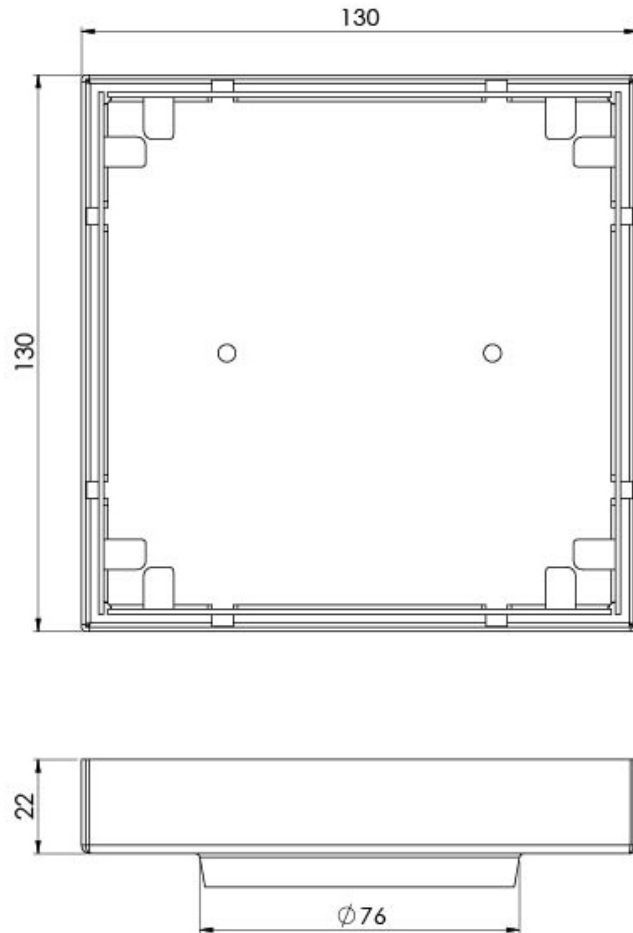

# PHOENIX P

PHOENIX POINT DRAIN TI 130MM OUTLET 76MM

## SPECIFICATIONS